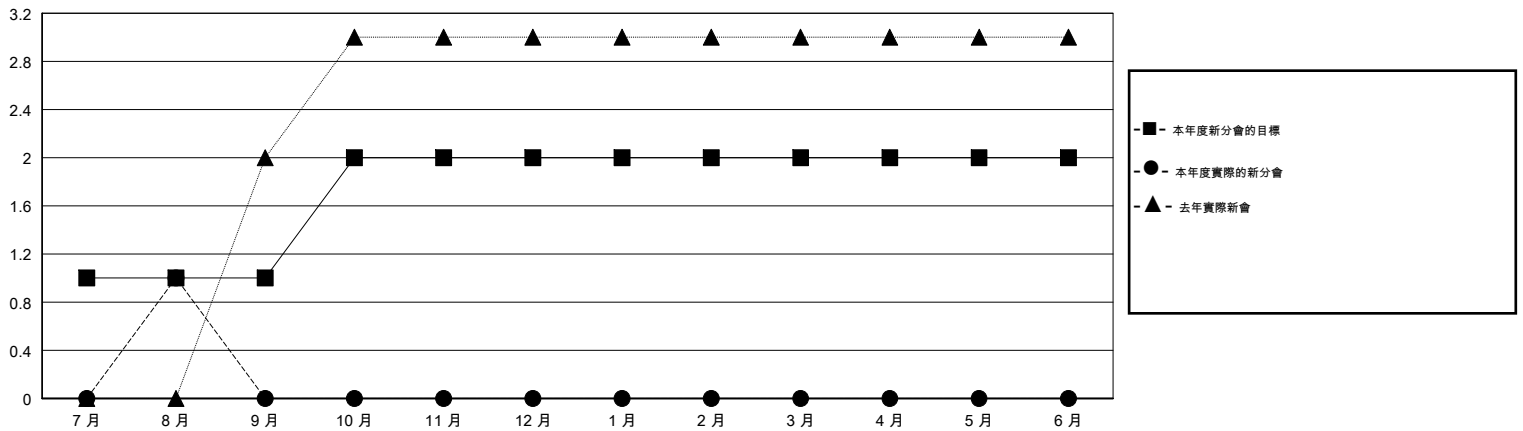

# MONTHLY MEMBERSHIP PROGRESS REPORT

District 300C1

Results as of: 08/31/2018

GMT: PEI-JEN CHEN

地點 REP OF CHINA

GMT憲章區

分會			
成果 2018-2019			
季	新分會目標	新會	會員流失的分會
7月/8月/9月	1	1	0
10月/11月/12月	1	0	0
1月/2月/3月	0	0	0
4月/5月/6月	0	0	0

位會員@每位須繳			
成果 2018-2019			
季	會員淨增長目標	實際會員增長數	實際退會會員 (包括轉會)
7月/8月/9月	150	398	14
10月/11月/12月	0	0	0
1月/2月/3月	-60	0	0
4月/5月/6月	-30	0	0

目標與實際新會累積

目標和實際會員累積

已取消的分會: 0	49 CLUBS OF 71 增添1位或以上的新會員	性別分佈 男 2,568 (63.13%) 女 1,500 (36.87%) 年度女性會員百分比目標: 10%
放棄的會員 過世 0 分會已取消 0 其他 14 總計 14	<a href="#">點擊這裡取得累計會員數據</a>	總計家庭單位會員數 1,802 支付減半會費的家庭會員 1,201