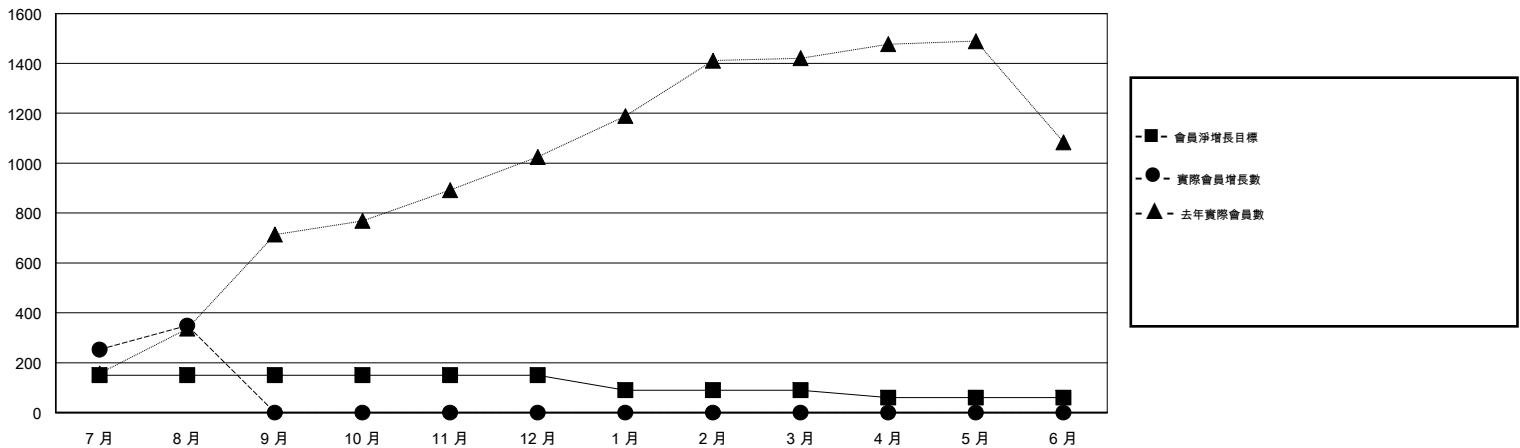

# MONTHLY MEMBERSHIP PROGRESS REPORT

District 300C1

Results as of: 08/31/2018

GMT: PEI-JEN CHEN

地點 REP OF CHINA

GMT憲章區

分會			
成果 2018-2019			
季	新分會目標	新會	會員流失的分會
7月/8月/9月	1	1	0
10月/11月/12月	1	0	0
1月/2月/3月	0	0	0
4月/5月/6月	0	0	0

位會員@每位須繳			
成果 2018-2019			
季	會員淨增長目標	實際會員增長數	實際退會會員 (包括轉會)
7月/8月/9月	150	398	14
10月/11月/12月	0	0	0
1月/2月/3月	-60	0	0
4月/5月/6月	-30	0	0

目標與實際新會累積

目標和實際會員累積

已取消的分會: 0	49 CLUBS OF 71 增添1位或以上的新會員	性別分佈 男 2,568 (63.13%) 女 1,500 (36.87%) 年度女性會員百分比目標: 10%
放棄的會員 過世 0 分會已取消 0 其他 14 總計 14	<a href="#">點擊這裡取得累計會員數據</a>	總計家庭單位會員數 1,802 支付減半會費的家庭會員 1,201